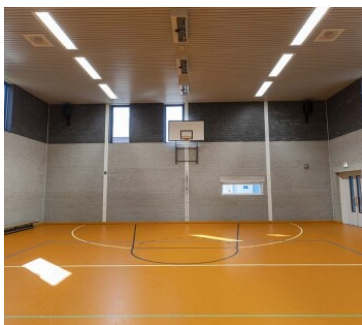

Gymzaal Molleruslaan | Molleruslaan 28

Algemene informatie

Plaats	Apeldoorn	Activiteit	Sport
Sanitair	Kleedkamers	BTW regime	Van toepassing
Huurtermijn	Per uur	Toegankelijkheid	Niet geschikt voor mindervalide
Parkeren	Onbetaald parkeren		

Contactgegevens

Aanbieder	Accres
Telefoon	055-527 05 55
E-mailadres	verhuur@accres.nl
Website	https://www.sporthallenapeldoorn.nl/

Aan deze projectinformatie kunnen geen rechten worden ontleend. Acquisitie naar aanleiding van deze projectinformatie wordt niet op prijs gesteld.