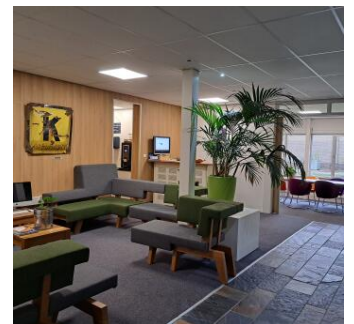

Gebouw 64 - Flexwerkplek | Vlijtseweg 144

Algemene informatie

Plaats	Apeldoorn	Wijk	Apeldoorn Noord
Activiteit	Kantoor	Sanitair	Keuken en toilet
Huurprijs	€ 155 per maand	BTW regime	Van toepassing
Beschikbaarheid	Permanent	Toegankelijkheid	Geschikt voor mindervalide
Parkeren	Onbetaald parkeren	Eigendom	Geen gemeentelijk object

Bijzonderheden

Je kan als flexwerker gebruik maken van alle beschikbare ruimtes. Er zijn diverse kantoorruimtes beschikbaar. Je hebt 24/7 toegang tot een werkplek, neem een vers bakkie bonenkoffie of thee en klap je laptop open op unieke locatie in Apeldoorn, centraal gelegen met ruime parkeergelegenheid, super WiFi en inspirerende collega's en eekhoorns!

Contactgegevens

Aanbieder	Gebouw 64
Telefoon	06-27032721
E-mailadres	info@gebouw64.nl
Website	www.gebouw64.nl

Aan deze projectinformatie kunnen geen rechten worden ontleend. Acquisitie naar aanleiding van deze projectinformatie wordt niet op prijs gesteld.